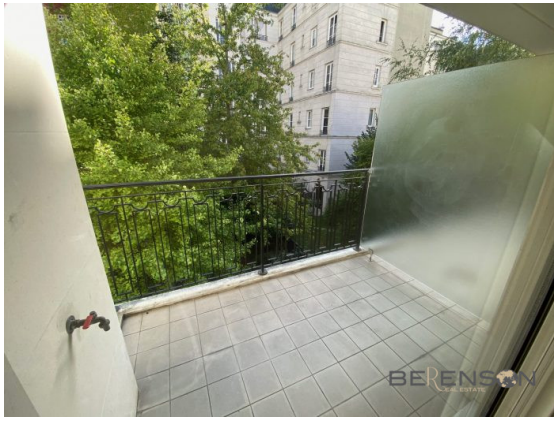

au capital de 8000 € • SIRET 81368326500017 • TVA FR43432331478 • Carte pro CPI 92012015000002021 • Caisse de garantie QBE d'un montant de 110 000€ € 0 • N° RCP VD7.000.001/19987 auprès de SERENIS ASSURANCES
Document non contractuel